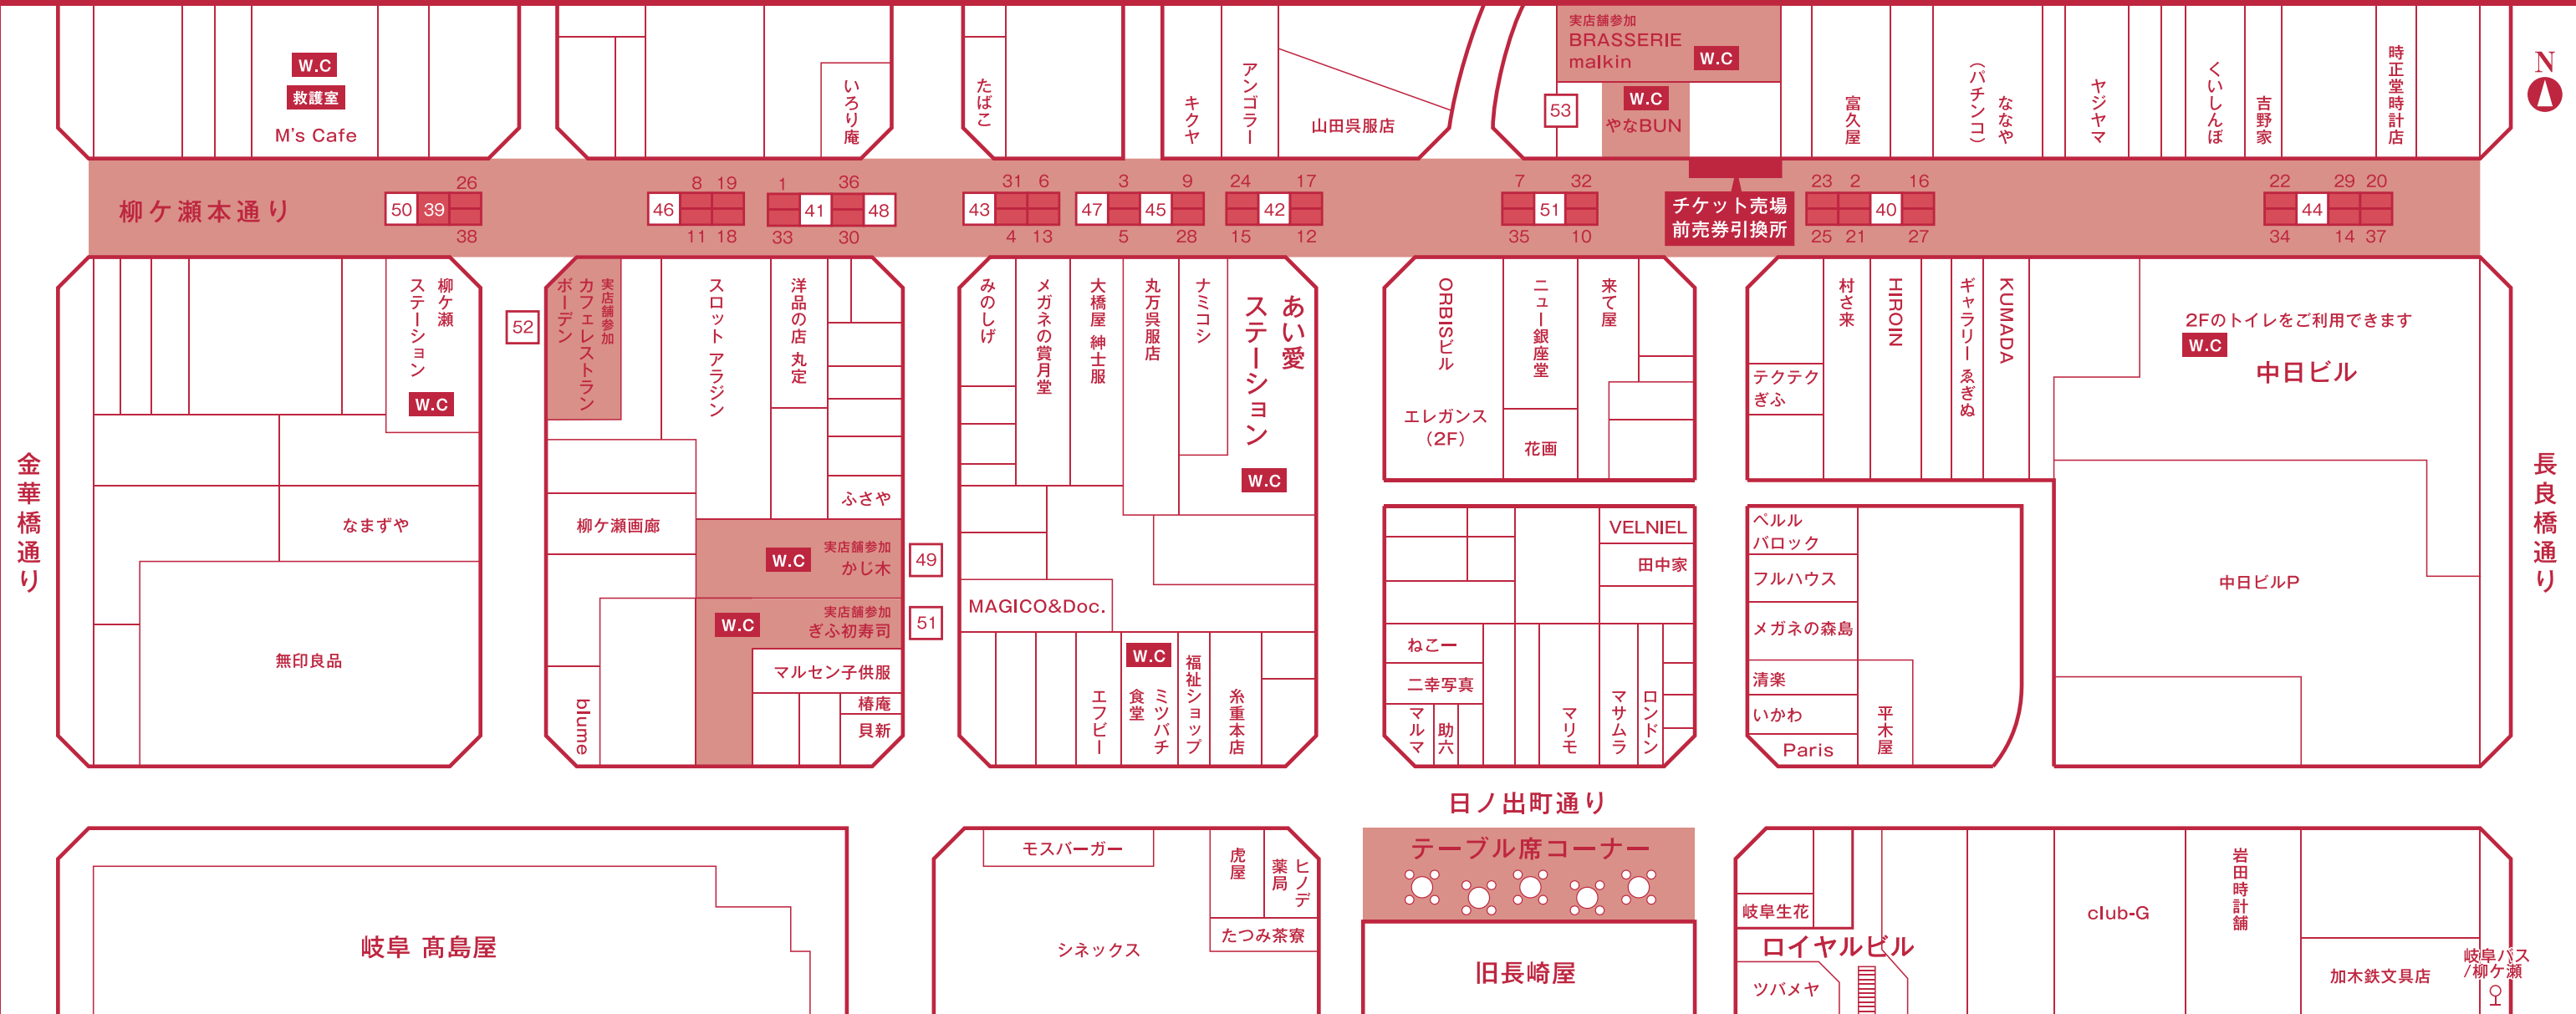

参加酒蔵

- 1 足立酒造(資) 岐阜市 日の出鶴/金華山
- 2 日本泉酒造(株) 岐阜市 日本泉/信長/濃姫
- 3 小町酒造(株) 各務原市 長良川
- 4 千代菊(株) 羽島市 千代菊/光琳
- 5 白木恒助商店 岐阜市 達磨正宗/淡墨長寿桜
- 6 林本店 各務原市 榮一/味自慢/百十郎
- 7 (株)三輪酒造 大垣市 白川郷/道三
- 8 武内(資) 大垣市 美濃紅梅
- 9 渡辺酒造醸 大垣市 美濃錦/白雪姫
- 10 大塚酒造(株) 揖斐郡 竹雀
- 11 所酒造(資) 揖斐郡 房島屋/揖斐の蔵
- 12 玉泉堂酒造(株) 養老郡 美濃菊/醴泉
- 13 (株)小坂酒造場 美濃市 百春
- 14 御代櫻醸造(株) 美濃加茂市 御代櫻/津島屋

- 15 白扇酒造(株) 加茂郡 花美蔵
- 16 平和錦酒造(株) 加茂郡 金泉/飛騨路の寒椿
- 17 (資)山田商店 加茂郡 玉柏/むかしのまんま
- 18 花盛酒造(株) 加茂郡 花盛
- 19 平野醸造(株) 郡上市 母情/やっちく
- 20 布屋原酒造場 郡上市 元文
- 21 中島醸造(株) 瑞浪市 始禄/小左衛門
- 22 若葉(株) 瑞浪市 若葉
- 23 千古乃岩酒造(株) 土岐市 千古乃岩
- 24 (株)三千盛 多治見市 三千盛/尾張屋
- 25 林酒造(株) 可児市 美濃天狗/富興
- 26 はざま酒造(株) 中津川市 恵那山/五味饗宴
- 27 岩村醸造(株) 恵那市 女城主
- 28 恵那醸造(株) 中津川市 鯨波

- 29 川尻酒造場 高山市 ひだ正宗/天恩
- 30 (有)平瀬酒造店 高山市 久寿玉
- 31 (株)老田酒造店 高山市 飛騨自慢鬼ころし
- 32 (有)船坂酒造店 高山市 深山菊/飛騨の甚五郎
- 33 (有)原田酒造場 高山市 山車
- 34 奥飛騨酒造(株) 下呂市 初緑/奥飛騨
- 35 天領酒造(株) 下呂市 天領
- 36 (有)渡辺酒造店 飛騨市 蓬菜
- 37 (有)蒲酒造場 飛騨市 白真弓/やんちゃ酒
- 38 三河屋 郡上市 大和歌魅 (どぶろく)
- 39 にごり各種・LIFE・三大河川、柳ヶ瀬

参加飲食店

- 40 濱芳 鮎の一夜干し
- 41 京野菜 和食党 イワシ甘辛真空調理
- 42 割烹 きし野 旬の食材揚げ
- 43 百蔵 焼き牡蠣
- 44 川原町 泉屋 鮎の炭火塩焼き
- 45 柳ヶ瀬 五感 焼き鯖寿司
- 46 酒場 亀甲 イカの姿焼き
- 47 bistro ミツバチ あんしん豚の中華風煮込み
- 48 飛騨牛すずき 大垣店 飛騨牛の和風煮込みおでん風
- 49 かじ木 (店舗) まぐろ丼
- 50 (有)まるげん とりまる 明太じゃがマヨ
- 51 ぎふ初寿司 (店舗・ブース) 寿司各種
- 52 カフェ・レストラン ボーデン カツサンド
- 53 BRASSERIE malkin ローストビーフ