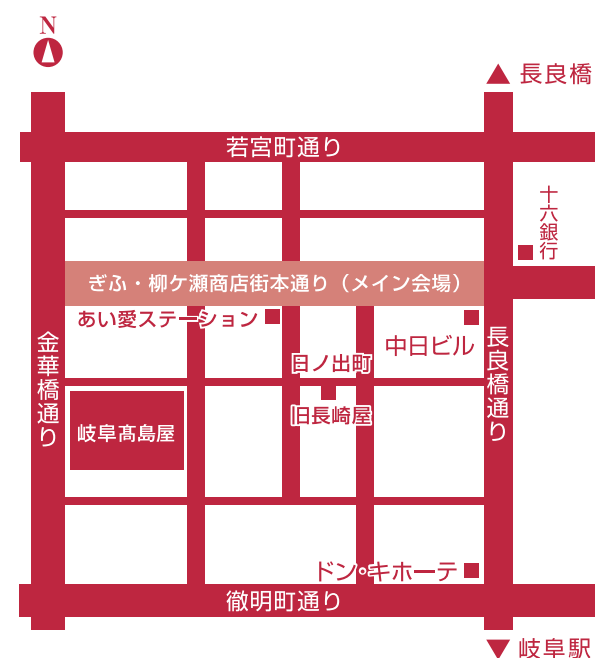

前売特典 当日使用して頂く  
おちょこ(300円)が  
ついてきます

前売券はHP・FBに記載のある(酒蔵・飲食店・酒販店)各実行委員・チケットぴあ店舗セブンイレブン・サークルKサンクスでお求め下さい。

## 会場までのご案内

# 2000人限定

前売券が2000枚に達した場合、

当日券の販売は致しません。

前売券の販売はお一人様につき一枚となります。

追加チケットは、チケットブースにてお求め頂けます。

今年も  
やります。

五十一歳を連ねる全国有数の酒所である岐阜県は、美濃、飛騨、西濃、東濃と文化や気候の異なる地域の集まる県です。故に酒種も各地の個性溢れる銘酒が揃い、きっと自分の好みに合うお酒が見つかるはずです。そんな岐阜の地酒が、三十七歳揃い、参加飲食店が腕を振るう看と共に楽しめる天下無類の岐阜清酒祭りが、今年もぎふ柳ヶ瀬商店街で開催致します。